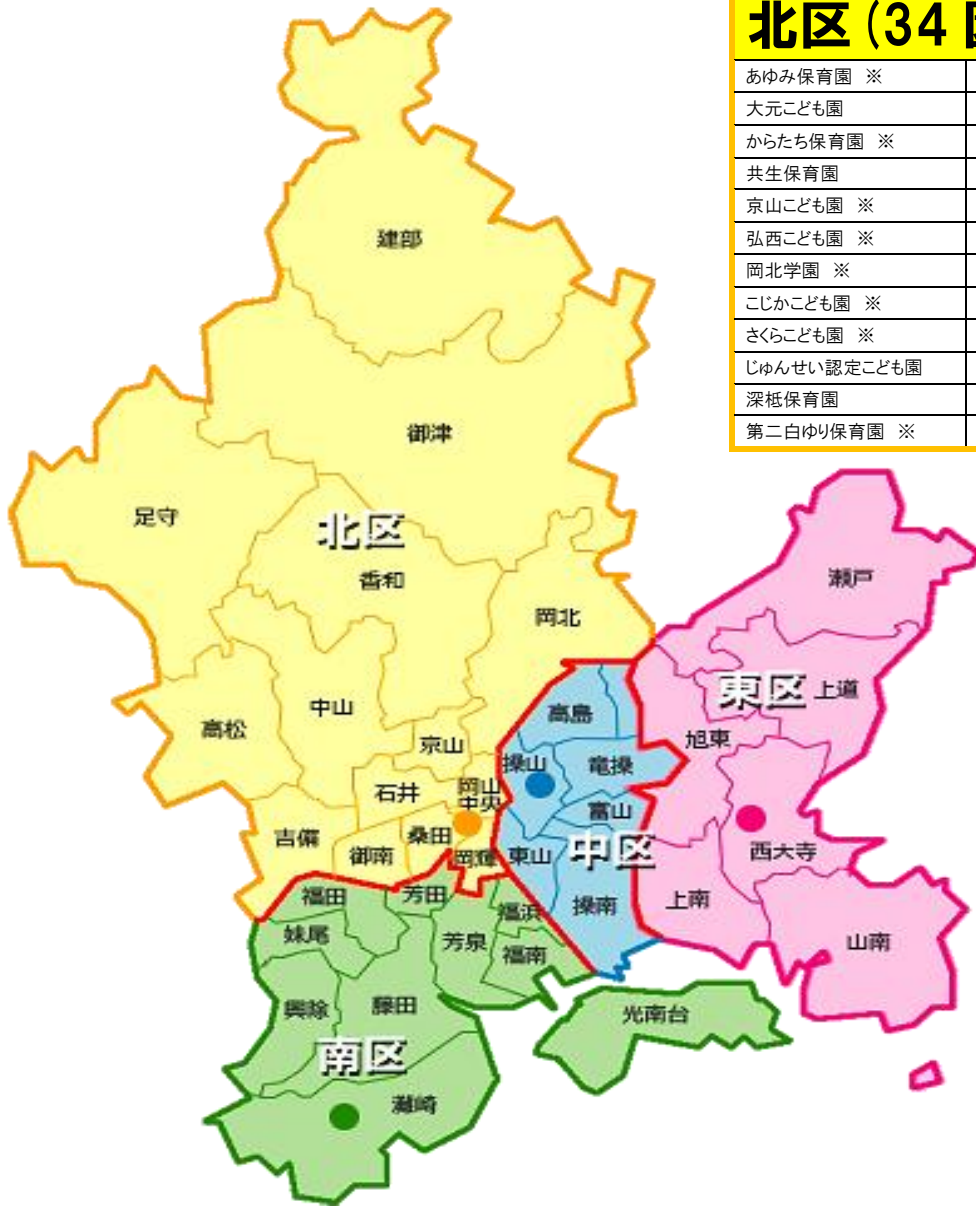

就職フェス2026

あなたと子どもの
夢がふくらむ

2026年
6月27日(土)

サニーちゃん

- 対象** 保育園・認定こども園での就職を検討されている方
- 対象職種** 保育士 保育教諭 看護師 栄養士 調理師 保育補助
- 時間** 10:45~16:00(受付は10:30~)
☆最終受付時間15:45まで
- 場所** イオンモール岡山5階 おかやま未来ホール
- 参加料** 無料

◁ 昨年の就職フェスの様子です。
ぜひ、ご覧ください

◁ 自然災害等、中止と判断した場合は
サニーちゃんねるで、お知らせします。

岡山市内の私立認可保育園と認定こども園が集まり、それぞれの
ブースで園の特色や子どもたちの様子をわかりやすく説明します。

【主催】 岡山市私立認可保育園・認定こども園園長会、岡山市
【後援】 岡山県、岡山市保育協議会

岡山市私立認可保育園・認定こども園 園長会

就職フェス 2026

参加園名簿 (80 園)

北区 (34 園)

あゆみ保育園 ※	第二すみれ保育園 ※	牧石保育園
大元こども園	第二宝島保育園	馬屋下まんまるこども園 ※
からたち保育園 ※	第四ひかり保育園	みかど貴ッズ保育園 ※
共生保育園	宝島保育園	御南認定こども園 ※
京山こども園 ※	橋今保育園 ※	御南まんまるこども園 ※
弘西こども園 ※	たちばな上中野保育園	みのりの木保育園 ※
岡北学園 ※	富田保育園 ※	もみの木こども園
こじかこども園 ※	なかよし保育園	弓之町保育園
さくらこども園 ※	ならの木こども園 ※	蓮昌寺こども園 ※
じゅんせい認定こども園	ふたばこども園 ※	若草幼児舎 ※
深砥保育園	ポエム保育園おかやま	
第二白ゆり保育園 ※	ポエムこども園ひらつ	

中区 (16 園)

旭川こども園
朝日保育園
岡山協立保育園 ※
岡山博愛会認定こども園 ※
柿の木こども園 ※
グリーン長利こども園 ※
こども園 城東チャイルドセンター
白菊保育園 ※
操南保育園 ※
高島第一保育園 ※
竜之口こども園 ※
竜之口わかばこども園 ※
とみやまこども園 ※
なのはなこども園
原尾島こども園 ※
ゆりかこども園 ※

南区 (15 園)

うらやす白鳩保育園	ちどり保育園
おおふくこども園 ※	当新田ちとせ保育園 ※
かわい保育園	ひばり保育園
紅陽台ちどり保育園	福田こども園 ※
さつき保育園 ※	箕島保育園 ※
白鳩保育園	みどり町保育園
しろばら保育園	幼保連携型認定こども園 妹尾保育園 ※
第二福田保育園 ※	

東区 (15 園)

浮田とちのみこども園	ちとせ認定こども園 ※
かしのみ保育園	つきのさとこども園 ※
カナダこども園 ※	豊こども園 ※
くまの子保育園 ※	益野保育園 ※
江西桜こども園 ※	めぐみ幼保連携型認定こども園 ※
古都こども園 ※	めぐみ第二幼保連携型認定こども園 ※
瀬戸桜保育園 ※	桃太郎こども園 ※
玉井桜保育園 ※	

※のマークのある園や岡山県保育士・保育所支援センターに
詳しい要項を掲載していますのでご覧ください。